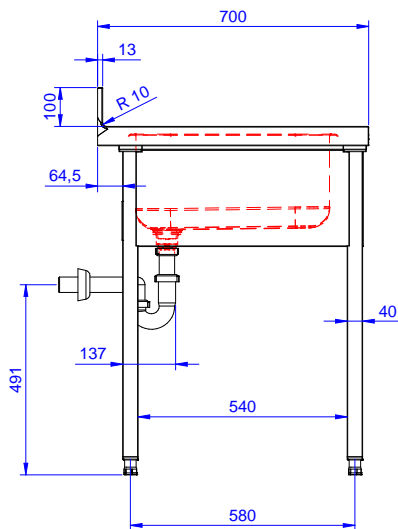

Plonge de 1200 mm avec un bac 500X500X250 mm avec paillasse à droite pour intégration lave-vaisselle frontale. dessus adossé avec dossier arrière.

Description courte

Repère No.

Plan de travail en acier inoxydable AISI 304 avec bord avant h=40mm. Dossier arrière h=100mm. N.1 bol 500x500x250h mm. Panneaux de revêtement avant et latéraux en acier inoxydable. Panneau arrière en acier inoxydable. Pieds de section carrée 40x40mm en acier inoxydable avec pieds réglables. Un lave-vaisselle encastré peut être placé sous l'égouttoir.

Caractéristiques principales

- Solidité, stabilité et fiabilité de la table testées avec précision

Construction

- Entièrement construit en acier inoxydable
- La partie inférieure de l'égouttoir reste libre pour pouvoir accueillir un lave-vaisselle frontal.
- Livré démonté.
- Différents robinets sont disponibles en accessoires en fonction des besoins.
- Egouttoir adapté aux opérations de séchage.

Accessoires en option

- Kit 4 roulettes (dont 2 avec frein) diamètre 100 mm pour tables et plonges (H. totale avec roues= 985mm) PNC 855150
- Siphon d'évacuation en plastique diam. int. 40mm PNC 855306
- Douchette monotrou débit 16l/min avec pression de 3 bars PNC 855315
- Robinet mélangeur bec orientable, monotrou PNC 855319
- Robinet avec commande au coude 3/4" PNC 855322
- Mitigeur à coude avec bec de distribution 3/4", 1 seul trou PNC 855323
- Robinet avec commande au coude et douchette 3/4 PNC 855324
- Robinet mélangeur avec douchette PNC 855326
- Douchette rétractable sur enrouleur 6 m PNC 855327
- Robinet mitigeur commande au pieds 3/4" PNC 855328

APPROBATION: _____

Avant

Côté

D = Vidange

Dessus

Informations générales

Largeur extérieure		
132932 (ESBD1217R)	1200 mm	
Profondeur extérieure	700 mm	
Hauteur extérieure	900 mm	
Hauteur dossier	100 mm	
Profondeur dossier	13 mm	
Rayon dossier	R=10	
Nb de bacs	1	
Dimensions bac	400X500XH250	
Poids net :	55 kg	