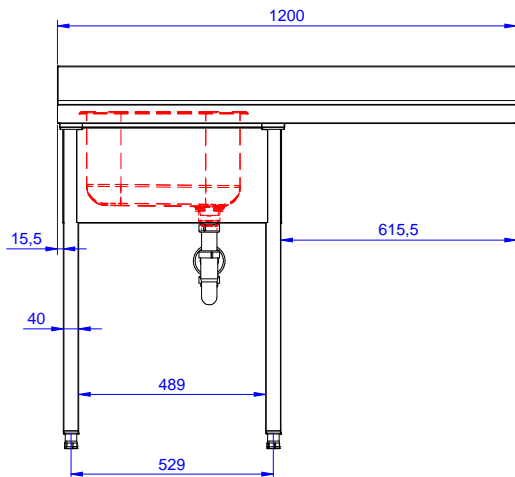

Plonge de 1200 mm avec un bac 500X500X250 mm avec paillasse à droite pour intégration lave-vaisselle frontale. dessus adossé avec dossier arrière.

Description courte

Repère No.

Plan de travail en acier inoxydable AISI 304 avec bord avant h=40mm. Dossier arrière h=100mm. N.1 bol 500x500x250h mm. Panneaux de revêtement avant et latéraux en acier inoxydable. Panneau arrière en acier inoxydable. Pieds de section carrée 40x40mm en acier inoxydable avec pieds réglables. Un lave-vaisselle encastré peut être placé sous l'égouttoir.

Caractéristiques principales

- Solidité, stabilité et fiabilité de la table testées avec précision

Construction

- Entièrement construit en acier inoxydable
- La partie inférieure de l'égouttoir reste libre pour pouvoir accueillir un lave-vaisselle frontal.
- Livré démonté.
- Différents robinets sont disponibles en accessoires en fonction des besoins.
- Egouttoir adapté aux opérations de séchage.

Accessoires en option

- Kit 4 roulettes (dont 2 avec frein) diamètre 100 mm pour tables et plonges (H. totale avec roues= 985mm) PNC 855150
- Siphon d'évacuation en plastique diam. int. 40mm PNC 855306
- Douchette monotrou débit 16l/min avec pression de 3 bars PNC 855315
- Robinet mélangeur bec orientable, monotrou PNC 855319
- Robinet avec commande au coude 3/4" PNC 855322
- Mitigeur à coude avec bec de distribution 3/4", 1 seul trou PNC 855323
- Robinet avec commande au coude et douchette 3/4 PNC 855324
- Robinet mélangeur avec douchette PNC 855326
- Douchette rétractable sur enrouleur 6 m PNC 855327
- Robinet mitigeur commande au pieds 3/4" PNC 855328

APPROBATION: _____

Avant

Côté

D = Vidange

Dessus

Informations générales

Largeur extérieure		
132932 (ESBD1217R)	1200 mm	
Profondeur extérieure	700 mm	
Hauteur extérieure	900 mm	
Hauteur dossier	100 mm	
Profondeur dossier	13 mm	
Rayon dossier	R=10	
Nb de bacs	1	
Dimensions bac	400X500XH250	
Poids net :	55 kg	