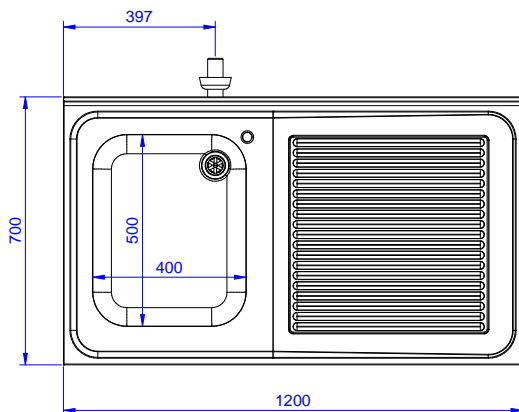

Plonge de 1200 mm avec un bac 500X500X250 mm avec paillasse à droite pour intégration lave-vaisselle frontale. dessus adossé avec dossier arrière.

Description courte

Repère No.

Plan de travail en acier inoxydable AISI 304 avec bord avant h=40mm. Dossier arrière h=100mm. N.1 bol 500x500x250h mm. Panneaux de revêtement avant et latéraux en acier inoxydable. Panneau arrière en acier inoxydable. Pieds de section carrée 40x40mm en acier inoxydable avec pieds réglables. Un lave-vaisselle encastré peut être placé sous l'égouttoir.

Caractéristiques principales

- Solidité, stabilité et fiabilité de la table testées avec précision

Construction

- Entièrement construit en acier inoxydable
- La partie inférieure de l'égouttoir reste libre pour pouvoir accueillir un lave-vaisselle frontal.
- Livré démonté.
- Différents robinets sont disponibles en accessoires en fonction des besoins.
- Egouttoir adapté aux opérations de séchage.

Accessoires en option

- Kit 4 roulettes (dont 2 avec frein) diamètre 100 mm pour tables et plonges (H. totale avec roues= 985mm) PNC 855150
- Siphon d'évacuation en plastique diam. int. 40mm PNC 855306
- Douchette monotrou débit 16l/min avec pression de 3 bars PNC 855315
- Robinet mélangeur bec orientable, monotrou PNC 855319
- Robinet avec commande au coude 3/4" PNC 855322
- Mitigeur à coude avec bec de distribution 3/4", 1 seul trou PNC 855323
- Robinet avec commande au coude et douchette 3/4 PNC 855324
- Robinet mélangeur avec douchette PNC 855326
- Douchette rétractable sur enrouleur 6 m PNC 855327
- Robinet mitigeur commande au pieds 3/4" PNC 855328

APPROBATION: _____

Avant

Côté

D = Vidange

Dessus

Informations générales

Largeur extérieure		
132932 (ESBD1217R)	1200 mm	
Profondeur extérieure	700 mm	
Hauteur extérieure	900 mm	
Hauteur dossier	100 mm	
Profondeur dossier	13 mm	
Rayon dossier	R=10	
Nb de bacs	1	
Dimensions bac	400X500XH250	
Poids net :	55 kg	